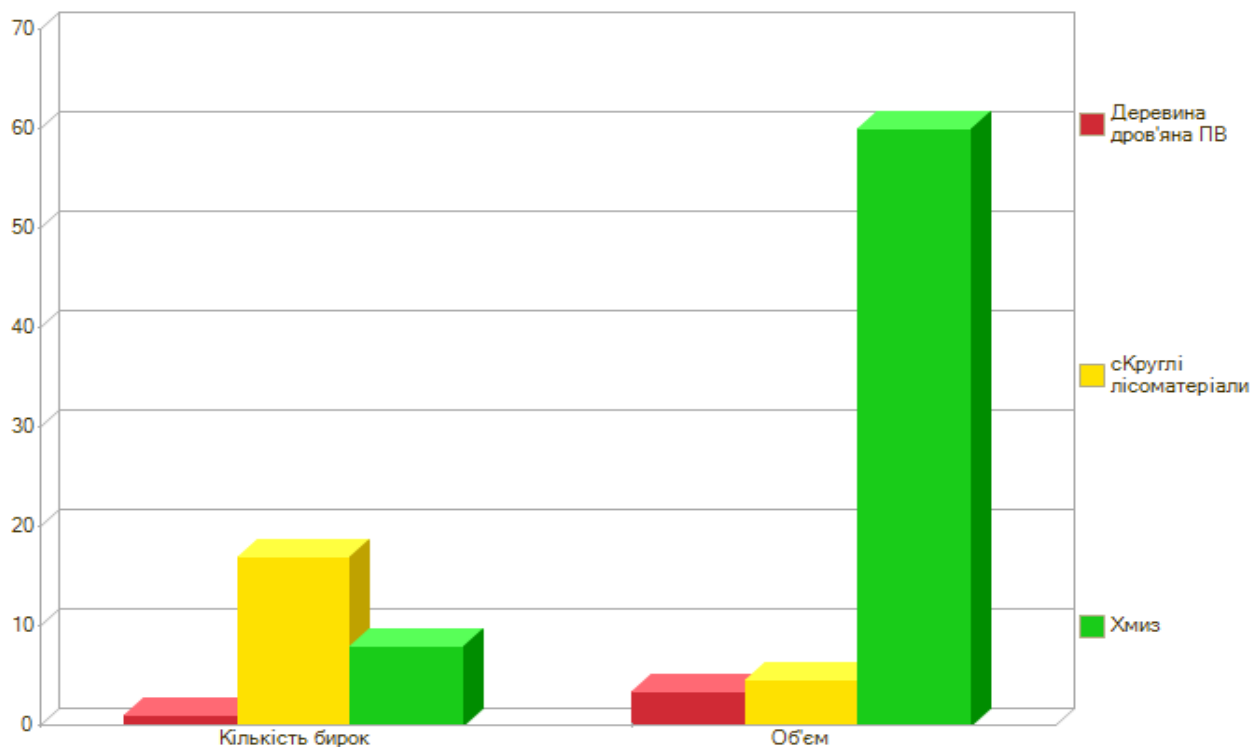

Приймання лісопродукції за травень місяць 2020 року по НПП "Сколівські Бескиди".

Параметри: Початок періоду: 01.05.2020 0:00:00
Кінець періоду: 31.05.2020 23:59:59

Продукція	Сколівські Бескиди НПП		Итого	
	Кількість бирок	Об'єм	Кількість бирок	Об'єм
Деревина дров'яна НП	8	60,0000	8	60,0000
Хмиз	8	60,0000	8	60,0000
Деревина дров'яна ПВ EN	1	3,3600	1	3,3600
Деревина дров'яна ПВ	1	3,3600	1	3,3600
Круглі лісоматеріали EN	17	4,6310	17	4,6310
сКруглі лісоматеріали	17	4,6310	17	4,6310
Итого	26	67,9910	26	67,9910